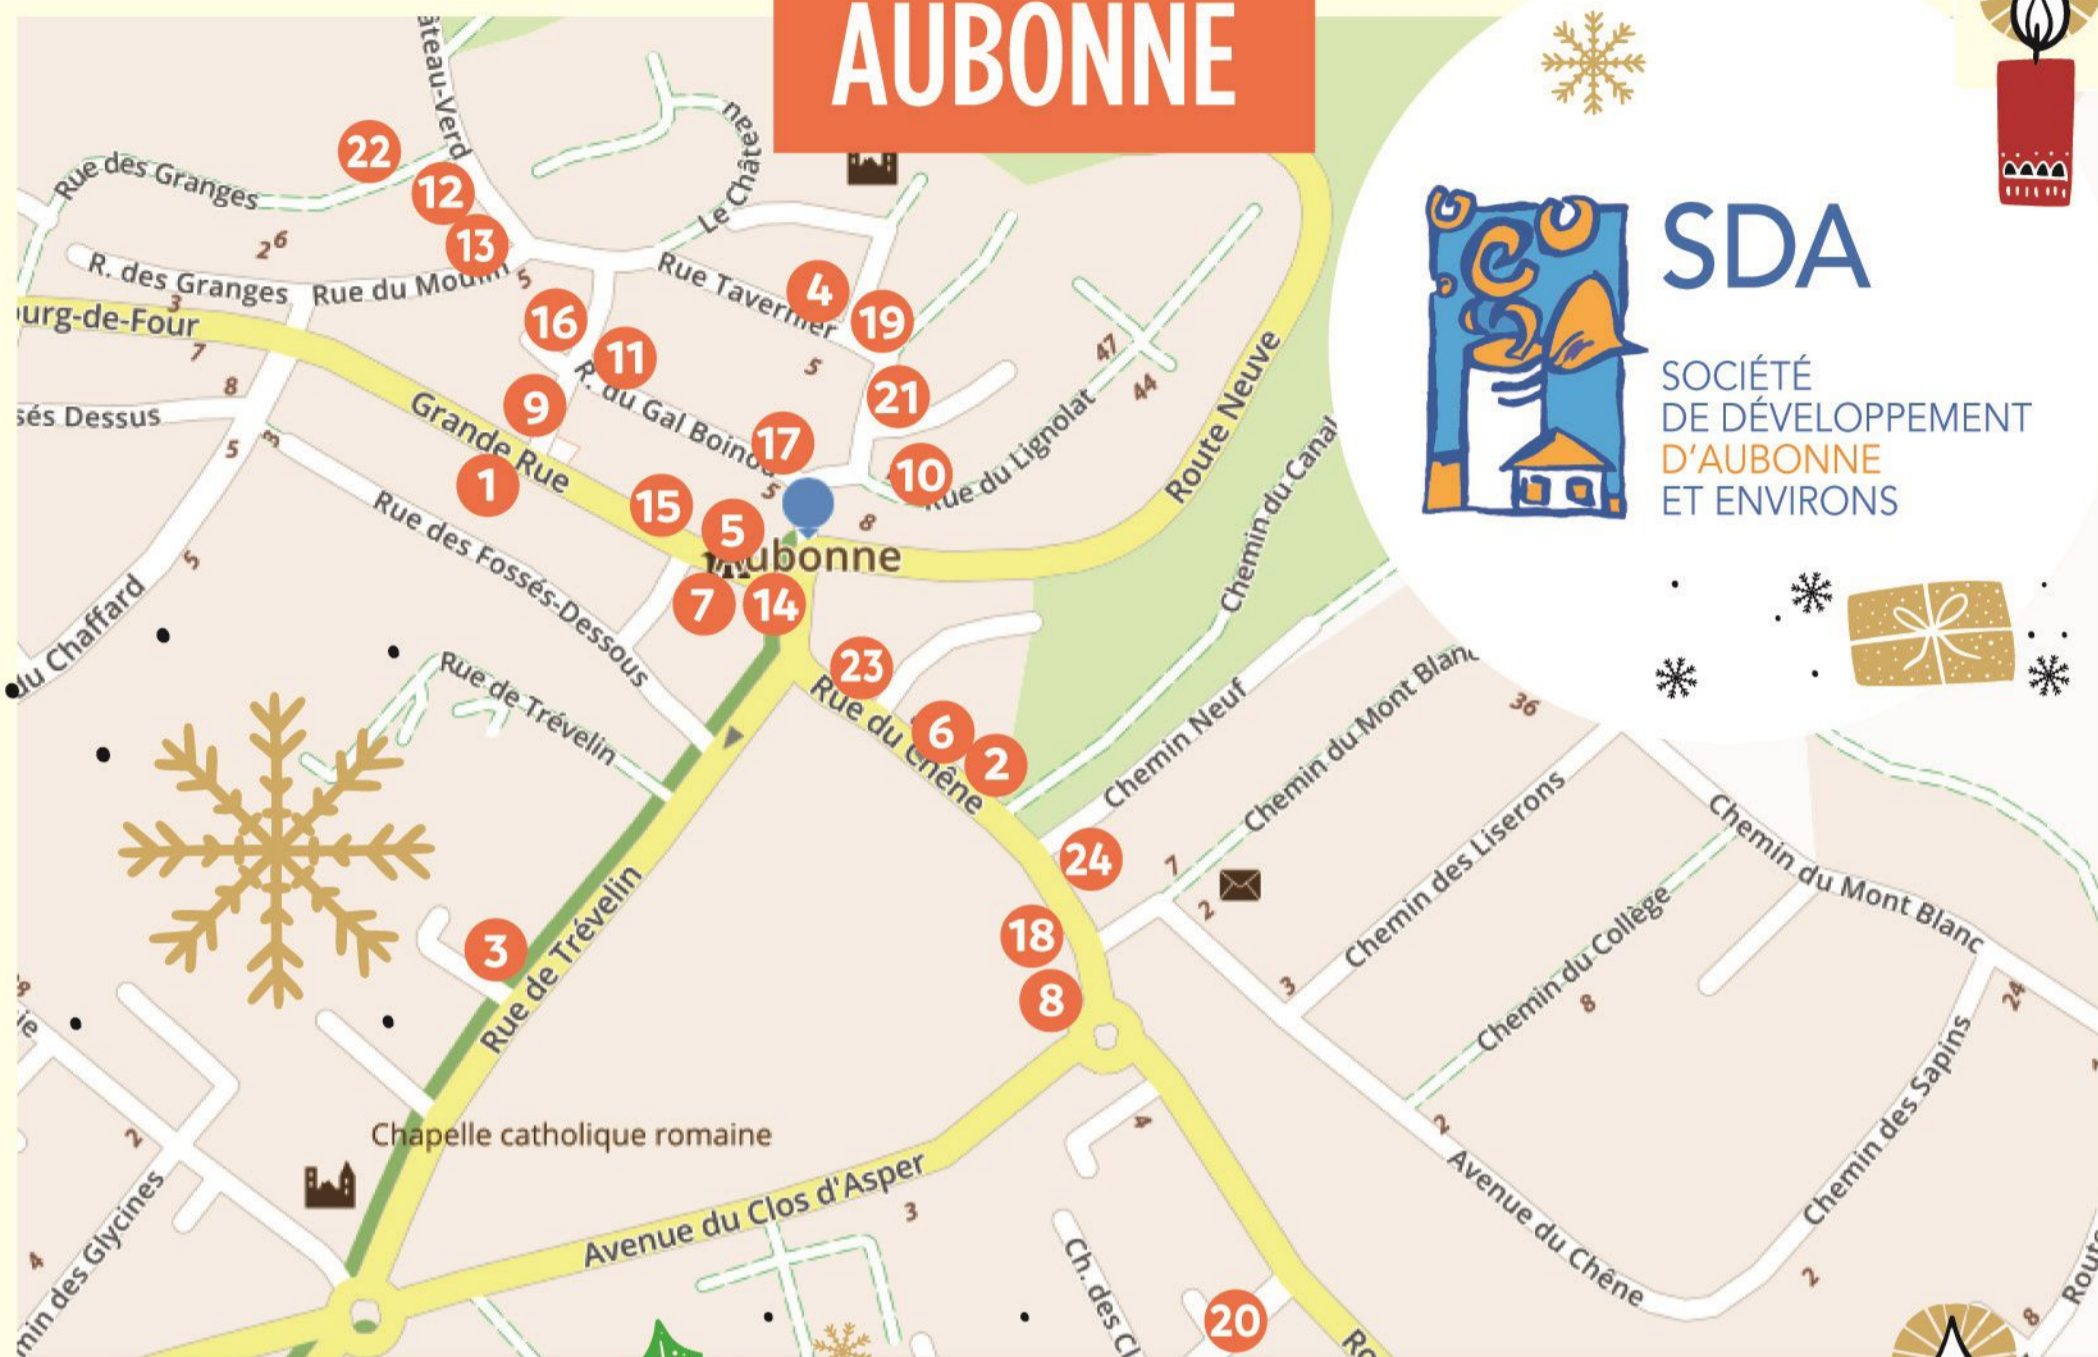

# Calendrier de l'Avent

## AUBONNE

SDA

SOCIÉTÉ  
DE DÉVELOPPEMENT  
D'AUBONNE  
ET ENVIRONS

1. Cinéma Rex – Grand Rue 25
2. Rue du Chêne 25
3. Rue Trévelin 36
4. Boulangerie La Fontaine - Tavernier 4
5. Hôtel de Ville
6. Rue du Chêne 23 « Histoire de Voir »
7. Restaurant du Lion d'Or
8. Point « I » Place de l'Ancienne Gare
9. Bibliothèque Jeunesse - Place de la Genade  
Ruelle du Soleil-Levant 18
10. Lignolat 11
11. Bibliothèque Adultes  
Ruelle du Soleil Levant 18
12. Rue du Moulin 6
13. Rue du Moulin
14. Image de Marc - Place du Marché

15. La Perle Précieuse - Grand Rue 4
16. Salle de Paroisse - Rue de la Grenade
17. Ruelle du Soleil-Levant 9
18. Centre des Jeunes - Place de l'Ancienne Gare
19. Les Pitchounets, Rue des Marchands
20. Chemin des Clos - (Plusieurs fenêtres)
21. Rue des Marchands 18
22. Ruelle derrière la Tour 15
23. Rue du Chêne - Tea Room La Couronne
24. Papeterie d'Aubonne  
Place de l'Ancienne Gare 1

# Calendrier de l'Avent

- 7. Sous l'Auberge 5, Montherod
- 11. Ancien Collège de Pizy
- 12. Chemin de Venengy 9, Montherod
- 14. Route de Gimel 8, Montherod
- 19. Chemin des Noisetiers 2, Montherod
- 21. Route de la Chaussée 3